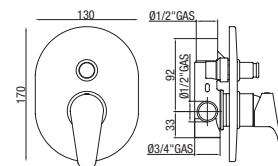

CR Cromo - Chrome - Chromé

ø 35
(art.295)

DV
(art.410)

NH70

Miscelatore incasso doccia e vasca
con deviatore automatico
Single lever built-in shower and bath mixer
with automatic diverter
Mitigeur de bain/douche à encastrer
avec inverseur automatique

CR Cromo - Chrome - Chromé

NH70-S

Con scatola incasso
With built-in wall box
Avec boîte à encastrer

CR Cromo - Chrome - Chromé

ø 35
(art.295)

NH90

Miscelatore esterno doccia leva verticale,
attacco 1/2", non corredato di componenti
External shower mixer without shower kit,
with vertical lever, 1/2" fitting
Mitigeur douche externe, raccord 1/2", avec levier
vertical, sans flexible et sans douchette