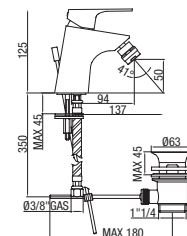

NH40
NH40ECO
NH40ES

Miscelatore bidet, scarico 1"1/4
Single lever bidet mixer,
1"1/4 pop-up waste
Mitigeur de bidet, vidage 1"1/4

CR Cromo - Chrome - Chromé

ø 35
(art.295)

NH60

Miscelatore incasso doccia
Single lever built-in shower mixer
Mitigeur à encastrer pour douche

CR Cromo - Chrome - Chromé

ø 35
(art.295)

DV
(art.410)

NH70

Miscelatore incasso doccia e vasca
con deviatore automatico
Single lever built-in shower and bath mixer
with automatic diverter
Mitigeur de bain/douche à encastrer
avec inverseur automatique

CR Cromo - Chrome - Chromé

NH70-S

Con scatola incasso
With built-in wall box
Avec boîte à encastrer

CR Cromo - Chrome - Chromé

ø 35
(art.295)

NH90

Miscelatore esterno doccia leva verticale,
attacco 1/2", non corredato di componenti
External shower mixer without shower kit,
with vertical lever, 1/2" fitting
Mitigeur douche externe, raccord 1/2", avec levier
vertical, sans flexible et sans douchette