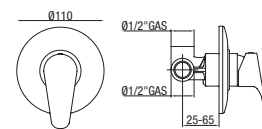

NH40
NH40ECO
NH40ES

Miscelatore bidet, scarico 1"1/4
Single lever bidet mixer,
1"1/4 pop-up waste
Mitigeur de bidet, vidage 1"1/4

CR Cromo - Chrome - Chromé

ø 35
(art.295)

NH60

Miscelatore incasso doccia
Single lever built-in shower mixer
Mitigeur à encastrer pour douche

CR Cromo - Chrome - Chromé

ø 35
(art.295)

DV
(art.410)

NH70

Miscelatore incasso doccia e vasca
con deviatore automatico
Single lever built-in shower and bath mixer
with automatic diverter
Mitigeur de bain/douche à encastrer
avec inverseur automatique

CR Cromo - Chrome - Chromé

NH70-S

Con scatola incasso
With built-in wall box
Avec boîte à encastrer

CR Cromo - Chrome - Chromé

ø 35
(art.295)

NH90

Miscelatore esterno doccia leva verticale,
attacco 1/2", non corredato di componenti
External shower mixer without shower kit,
with vertical lever, 1/2" fitting
Mitigeur douche externe, raccord 1/2", avec levier
vertical, sans flexible et sans douchette